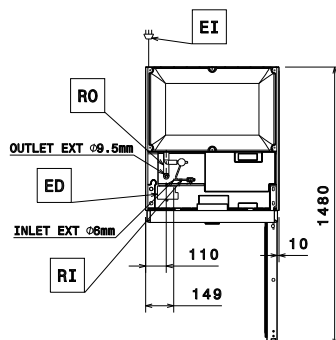

Front

Sida

EI = Elektrisk anslutning
RI = Anslutning centralkyla
RO = Anslutning centralkyla

Topp

- Gallerhylla GN2/1, rostfri, Rilsan-belagd. PNC 881004
- Rostfri gallerhylla GN2/1 PNC 881016
- Gallerhylla GN2/1 rostfri med 2 gejdrar PNC 881018
- Rostfria gejdrar, 2 st 670/1430L för kylskåp och frysskåp. PNC 881021
- PVC kantlin GN 2/1 med lock och 2 gejdrar. PNC 881039
- Perforerad hylla, GN2/1. PNC 881042
- Korg, GN1/1-150 mm. PNC 881043
- Trådkorg GN2/1-150 mm. PNC 881047
- Kompressor till 2 och 3 dörrars frysbänk för centralkyla PNC 881123