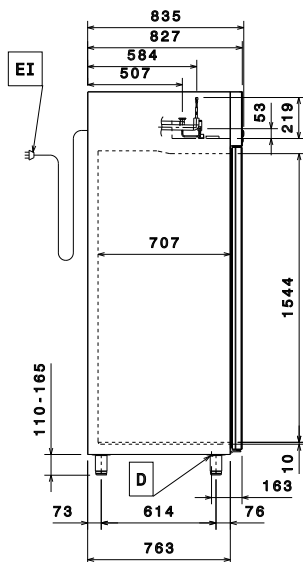

Front

Sida

EI = Elektrisk anslutning
RI = Anslutning centralkyla
RO = Anslutning centralkyla

Topp

- Gallerhylla GN2/1, rostfri, Rilsan-belagd. PNC 881004
- Rostfri gallerhylla GN2/1 PNC 881016
- Gallerhylla GN2/1 rostfri med 2 gejdrar PNC 881018
- Rostfria gejdrar, 2 st 670/1430L för kylskåp och frysskåp. PNC 881021
- PVC kantlin GN 2/1 med lock och 2 gejdrar. PNC 881039
- Perforerad hylla, GN2/1. PNC 881042
- Korg, GN1/1-150 mm. PNC 881043
- Trådkorg GN2/1-150 mm. PNC 881047
- Kompressor till 2 och 3 dörrars frysbänk för centralkyla PNC 881123