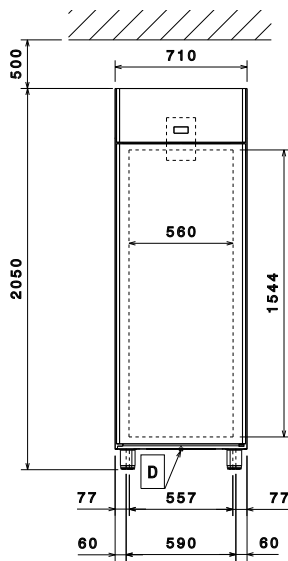

Front

Sida

EI = Elektrisk anslutning
RI = Anslutning centralkyla
RO = Anslutning centralkyla

Topp

- Gallerhylla GN2/1, rostfri, Rilsan-belagd. PNC 881004 ☐
- Rostfri gallerhylla GN2/1 PNC 881016 ☐
- Gallerhylla GN2/1 rostfri med 2 gejdrar PNC 881018 ☐
- Rostfria gejdrar, 2 st 670/1430L för kylskåp och frysskåp. PNC 881021 ☐
- PVC kantlin GN 2/1 med lock och 2 gejdrar. PNC 881039 ☐
- Perforerad hylla, GN2/1. PNC 881042 ☐
- Korg, GN1/1-150 mm. PNC 881043 ☐
- Trådkorg GN2/1-150 mm. PNC 881047 ☐
- Kompressor till 2 och 3 dörrars frysbänk för centralkyla PNC 881123 ☐